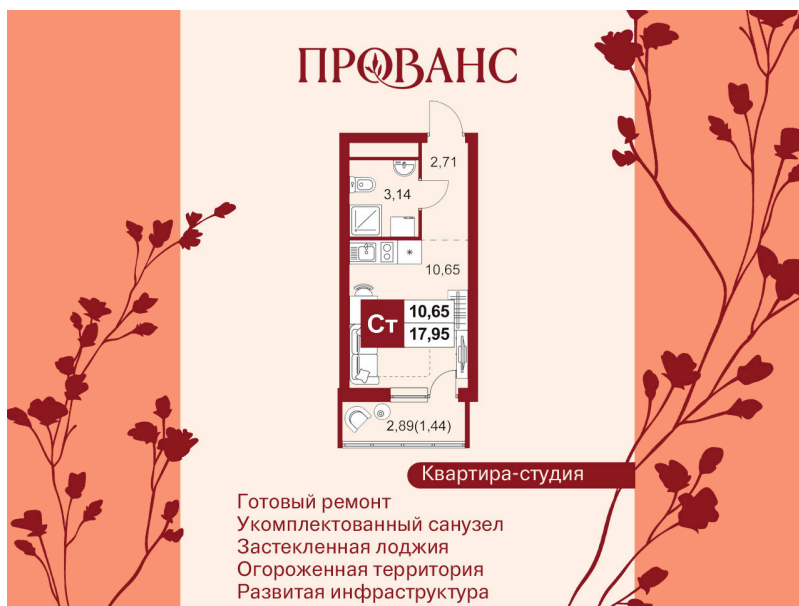

Номер: 370

1 комнатная 17.53 м<sup>2</sup>

Отсканируйте QR-код и  
смотрите на сайте rks-  
provance.ru

2 657 548 руб.

В ипотеку от 9 559 руб.

Корпус

Секция 3

Этаж

# На генплане Секция 3

1 комнатная 17.53 м<sup>2</sup>

26.05.2026 17:06 (Мск)

Не является публичной офертой, цена может быть скорректирована.  
Информация взята с сайта «rks-provance.ru».