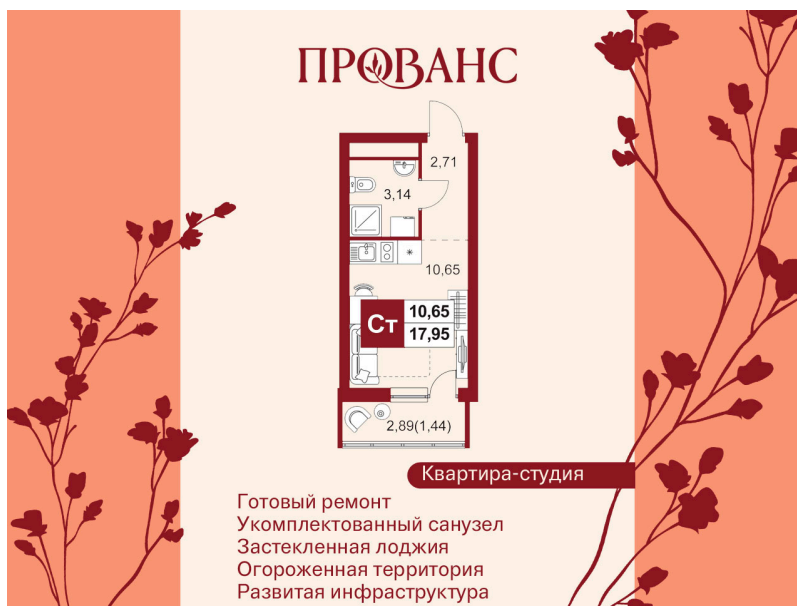

Номер: 370

1 комнатная 17.53 м<sup>2</sup>

Отсканируйте QR-код и  
смотрите на сайте rks-  
provance.ru

2 657 548 руб.

В ипотеку от 9 559 руб.

Корпус

Секция 3

Этаж

# На генплане Секция 3

1 комнатная 17.53 м<sup>2</sup>

10.07.2026 19:58 (Мск)

Не является публичной офертой, цена может быть скорректирована.  
Информация взята с сайта «rks-provance.ru».