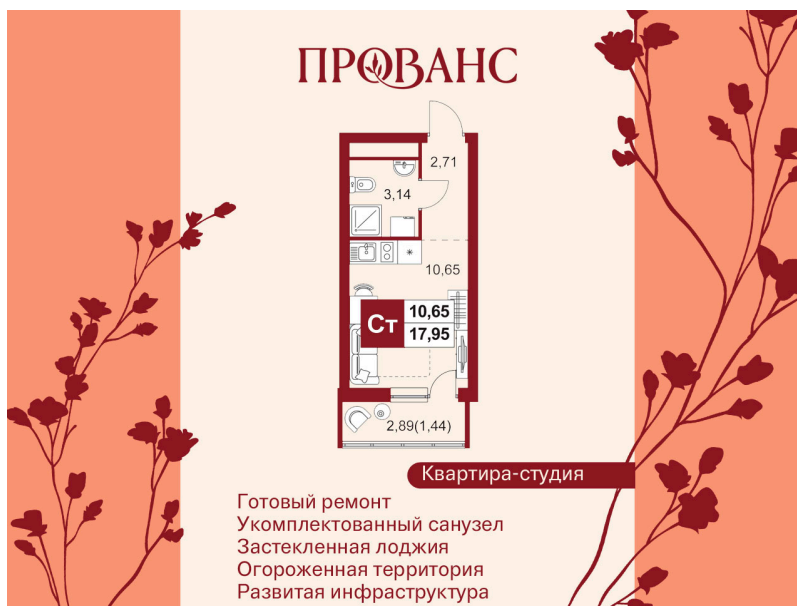

Номер: 391

1 комнатная 17.53 м²

Отсканируйте QR-код и
смотрите на сайте rks-
provance.ru

2 675 078 руб.

В ипотеку от 9 622 руб.

Корпус

Секция 3

Этаж

19

Секция

1

10.07.2026 19:52 (Мск)

Не является публичной офертой, цена может быть скорректирована.
Информация взята с сайта «rks-provance.ru».

На генплане Секция 3

1 комнатная 17.53 м²

10.07.2026 19:52 (Мск)