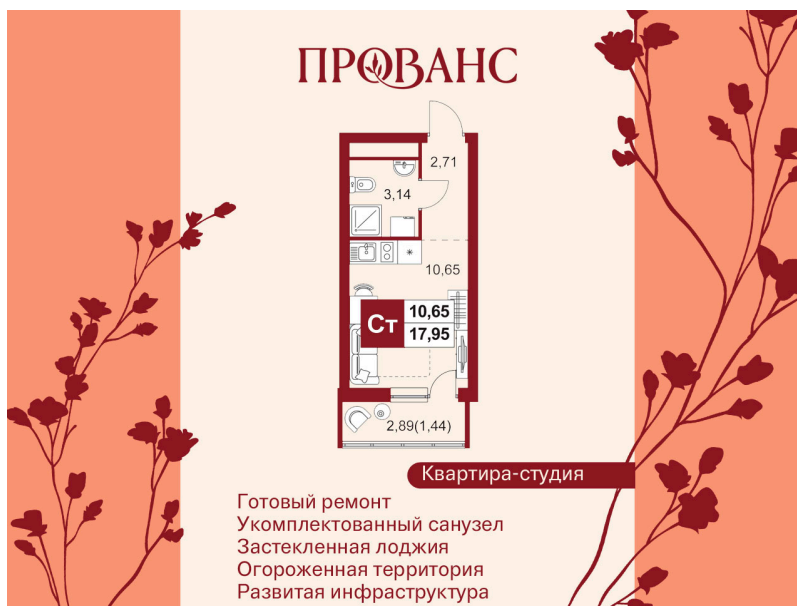

Номер: 384

1 комнатная 17.53 м²

Отсканируйте QR-код и
смотрите на сайте rks-
provance.ru

2 666 313 руб.

В ипотеку от 9 590 руб.

Корпус

Секция 3

Этаж

18

Секция

1

26.05.2026 17:14 (Мск)

Не является публичной офертой, цена может быть скорректирована.
Информация взята с сайта «rks-provance.ru».

На генплане Секция 3

1 комнатная 17.53 м²

26.05.2026 17:14 (Мск)