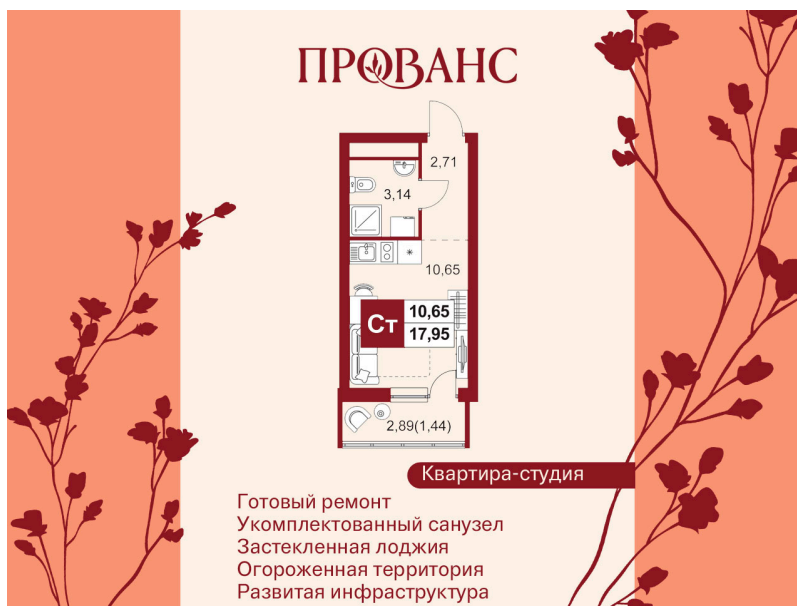

Номер: 384

1 комнатная 17.53 м²

Отсканируйте QR-код и
смотрите на сайте rks-
provance.ru

2 666 313 руб.

В ипотеку от 9 590 руб.

Корпус

Секция 3

Этаж

18

Секция

1

10.07.2026 20:12 (Мск)

Не является публичной офертой, цена может быть скорректирована.
Информация взята с сайта «rks-provance.ru».

На генплане Секция 3

1 комнатная 17.53 м²

10.07.2026 20:12 (Мск)